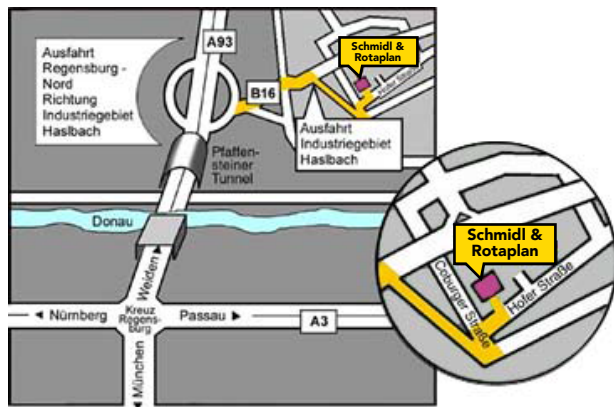

# Anfahrtsbeschreibung

Schmidl & Rotaplan Druck GmbH  
Hofer Straße 1  
93057 Regensburg  
Telefon: +49 (0) 9 41 / 6 96 95-0

Über die Autobahn von Passau, München oder Nürnberg kommend folgen Sie der Beschilderung in Richtung „Regensburg“.

Ab Regensburger Kreuz fahren Sie in Richtung „Weiden“. Die Autobahn führt durch das Stadtgebiet (80 km/h), einen eckigen Tunnel, überquert die Donau und verläuft dann durch den halbrunden Pfaffensteiner Tunnel. Am Ende dieses Tunnels verlassen Sie die Autobahn über die Ausfahrt „Regensburg Nord / Lappersdorf“.

Von Weiden kommend verlassen Sie die Autobahn auch über die Ausfahrt „Regensburg Nord / Lappersdorf“.

Orientieren Sie sich nun an der Beschilderung für die B 16 Richtung „Cham / Industriegebiet Haslbach“.

Nach 2 km verlassen Sie die B16 über die ausgeschilderte Ausfahrt „Industriegebiet Haslbach / TÜV“ und folgen dieser Wegweisung in das Industriegebiet. Das dritte Gebäude links ist die Schmidl & Rotaplan Druck GmbH.